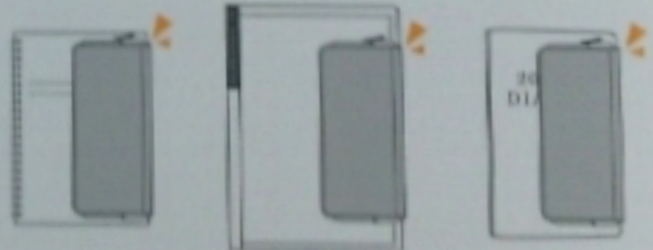

マグネット式なので、はさむ物のサイズを問わず
ワンタッチで着脱できます。

はさめるペンケース「ペンサム」

No.2000

※最大厚さ約 20mm まで使えます。※収納物を入れた重さによって開閉する際に力がかかりますのでご注意ください。
※印刷物によっては、磁石が磁石部分を穿つ場合があります。※マグネット部分にてパソコンなどの電子機器・時計・磁気
カードなどの磁気の影響を受ける恐れのあるものに近づけないでください。※ベースカラーなど電子機器機器を
装着した人への磁気による影響は最大限まで抑えられています。※磁石の強さを調整する機能はございません。
※本製品の厚さにより、色落ちや色移りすることがあります。また、シンナーや油剤などで拭かないでください。
※本体裏面には、磁石が磁石部分を穿つ恐れがありますのでご注意ください。※磁石の強さを調整する機能はございません。
※印刷物によっては、磁石が磁石部分を穿つ恐れがありますのでご注意ください。※磁石の強さを調整する機能はございません。
※印刷物によっては、磁石が磁石部分を穿つ恐れがありますのでご注意ください。※磁石の強さを調整する機能はございません。

＜外形寸法＞

90 (W) × 24 (D) × 19.4 (H) mm

※ラジエール

※ラジエール

＜材質(本体)＞

ポリエステル

紙

〒100-0001 東京都千代田区千代田1-1-1
株式会社 キングジム
TEL: 03-5561-1111 FAX: 03-5561-1112
E-MAIL: info@kingjimu.com

2000 ● グレー

4 971660 041480