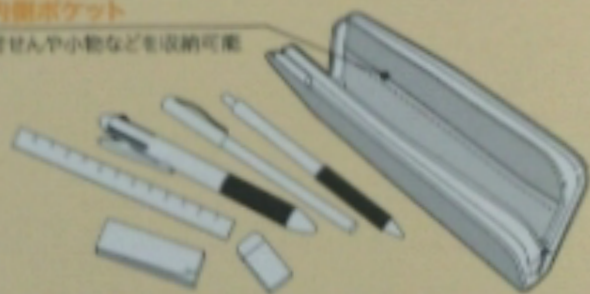

ノート・ファイル・手帳の表紙に
はさめるから、いつも一緒に持ち歩ける。