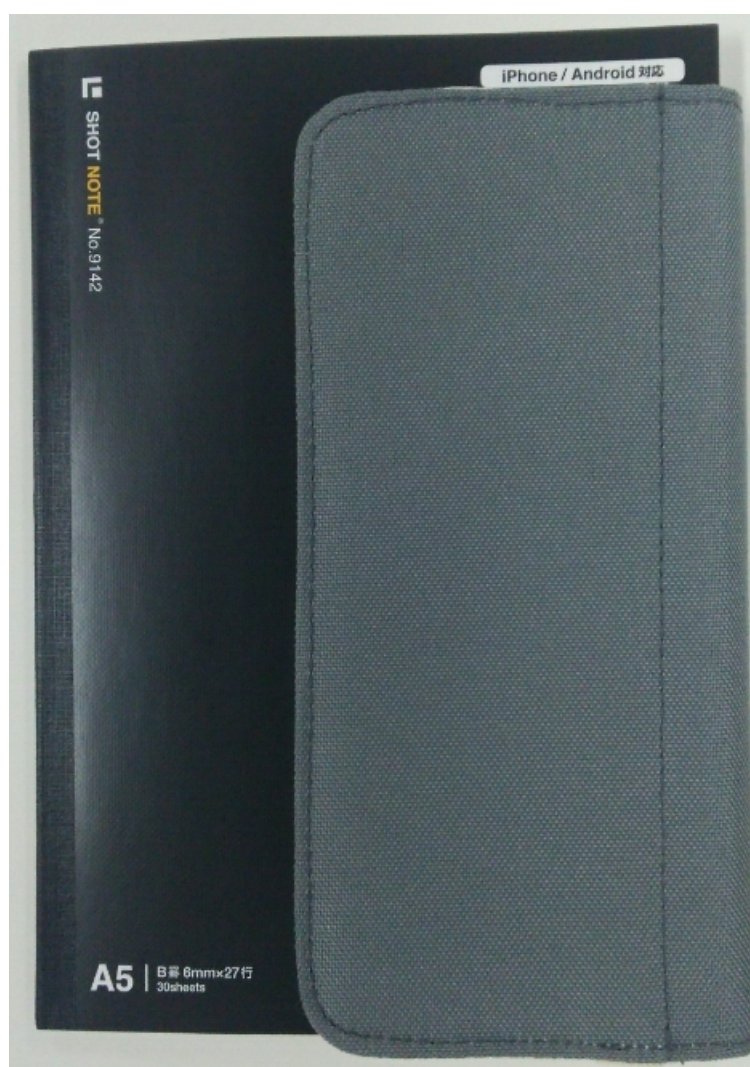

はさめるペンケース

PENSAM

ノートやファイルの表紙にはさめるスタンダードタイプ

KING JIM

はさめるから
いつも一緒に
持ち歩ける。

はさめるペンケース PENSAM

PENSAM

WITH NOTEBOOK

PEN to NOTEBOOK wo itawarimase.
Hassamuru kara itawaru itoyo ni
mocharukaru. BAG no raku mo
okimasenai. PEN mo waga ni
mishikarimasu.

WITH CLEAR FILE

PEN to CLEAR FILE wo itawarimase.
Hassamuru kara itawaru itoyo ni
mocharukaru. Kagi doko
wakaranenai mo itta
okarimasenai.

ペン収納部分
ペンを約10本収納可能

フラップ
マグネット内蔵

内側ポケット

付せんや小物などを収納可能

ノート・ファイル・手帳の表紙に
はさめるから、いつも一緒に持ち歩ける。

マグネット式なので、はさむ物のサイズを問わず
ワンタッチで着脱できます。

はさめるペンケース「ペンサム」

No.2000